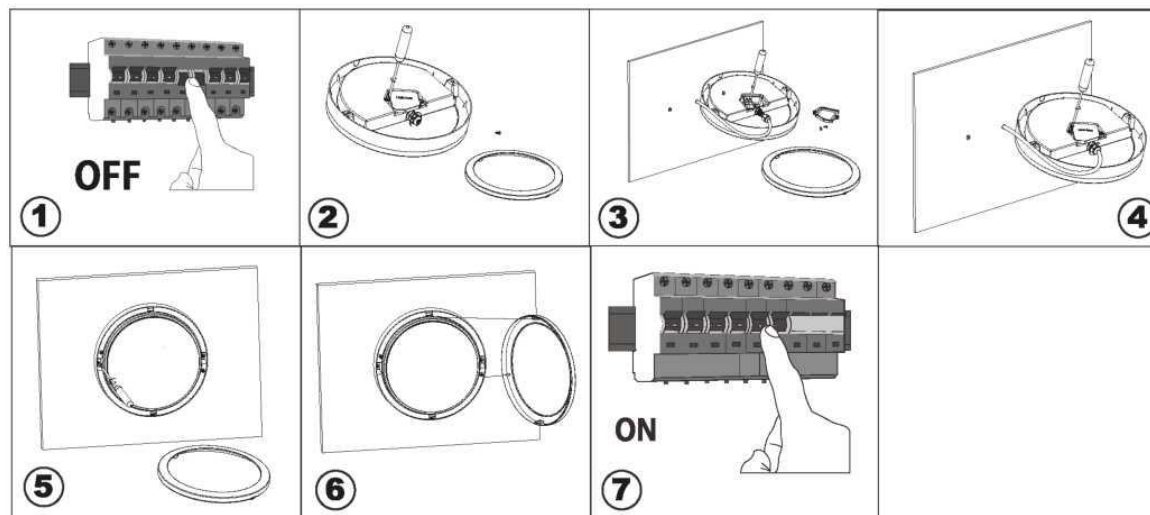

SK

1. Vypnite prívod elektrickej energie
2. Zložte rám a otvorte kryt poistiek
3. Pripojte prívodný kábel do svorkovnice
4. Zatvorte kryt a dotiahnite skrutky
5. Nasad'te svetlo na stenu
6. Nasad'te rám
7. Zapnite prívod elektrickej energie

Světelný zdroj tohoto svítidla je nevyměnitelný, po skončení životnosti je třeba vyměnit svítidlo celé a zlikvidovat jej na místě pro to určeném. Tento produkt obsahuje světelný zdroj, který z konstrukčních důvodů nelze vyjmout pro ověření, a proto je celý produkt považován za světelný zdroj.